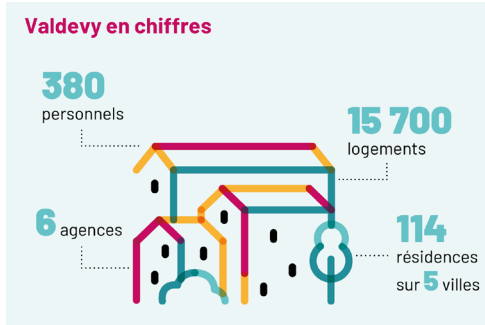

Valdevy est un office public de l'habitat (OPH) implanté dans six communes du Val de Marne : Arcueil, Cachan, Gentilly, Villejuif et Vitry-sur-Seine. Notre office est directement issu de la fusion des OPH historiques de ces villes.

Pour plus d'infos rendez-vous sur valdevy.fr

Le poste :

Le·la Technicien.ne de proximité, participe à l'amélioration du cadre de vie des locataires et au maintien en sécurité du patrimoine en assurant la maintenance courante du patrimoine et des équipements liés. Il.elle réalise les diagnostics, planifie les interventions techniques, assure leurs suivis jusqu'à la réalisation et en contrôle la qualité d'exécution dans le respect du budget alloué.