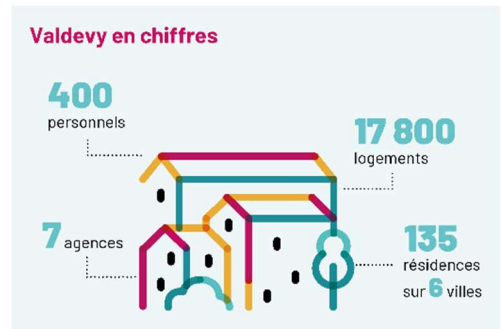

Valdevy est un office public de l'habitat (OPH) implanté dans six communes du Val de Marne : Arcueil, Cachan, Gentilly, Kremlin-Bicêtre, Villejuif et Vitry-sur-Seine. Notre office est directement issu de la fusion des OPH historiques de ces villes.

Pour plus d'infos rendez-vous sur valdevy.fr

Le poste :

Le.la Serrurier.ère assure les travaux de serrurerie dans les parties communes, caves et parkings. Il.elle effectue les remises en jeu, réparations portes palières et remplacements de canon de serrure. Il.elle contrôle le bon fonctionnement des équipements (réglage des portes, remplacement de crémone, de poignées, cylindres, ...)

Le poste basé à la Régie de Valdevy est situé à Vitry sur Seine mais il nécessite une mobilité sur l'ensemble du patrimoine de Valdevy en fonction des interventions.

Missions principales :

- Participer à l'entretien courant et à la remise en état des parties communes
- Vérifier les bons d'intervention avant tout déplacement
- Récupérer le matériel d'intervention nécessaire auprès des magasiniers
- Alerter en cas de danger détecté
- Intervenir rapidement si urgence
- Veiller au port obligatoire des EPI et au respect des consignes de sécurité